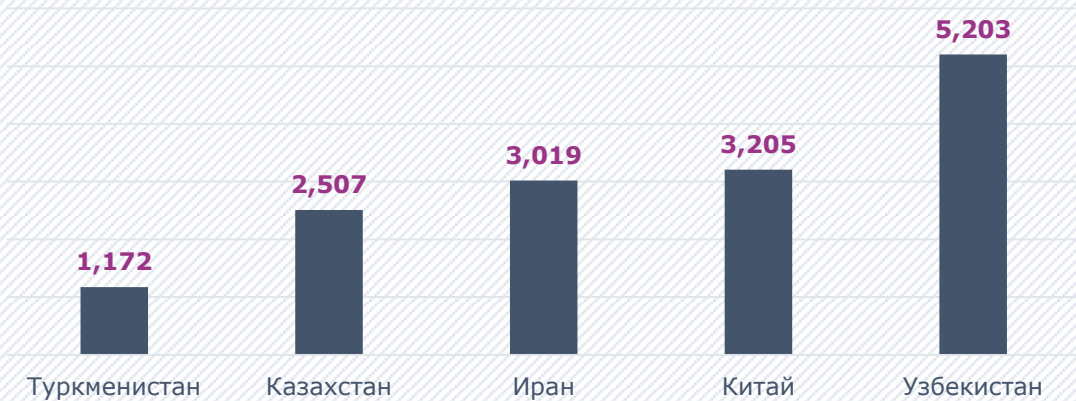

В 2022 ГОДУ «РЖД ЛОГИСТИКА» ОСУЩЕСТВЛЯЛА ПЕРЕВОЗКИ ГРУЗОВ ПО МТК «СЕВЕР – ЮГ», ОБЪЕМ ПЕРЕВОЗОК ВЫРОС В **7,5 РАЗ**

Прирост ВВП в сопоставимых ценах*