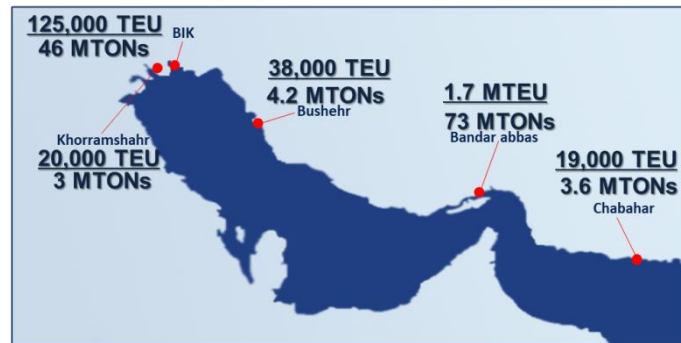

Мощности южных портов задействованы на