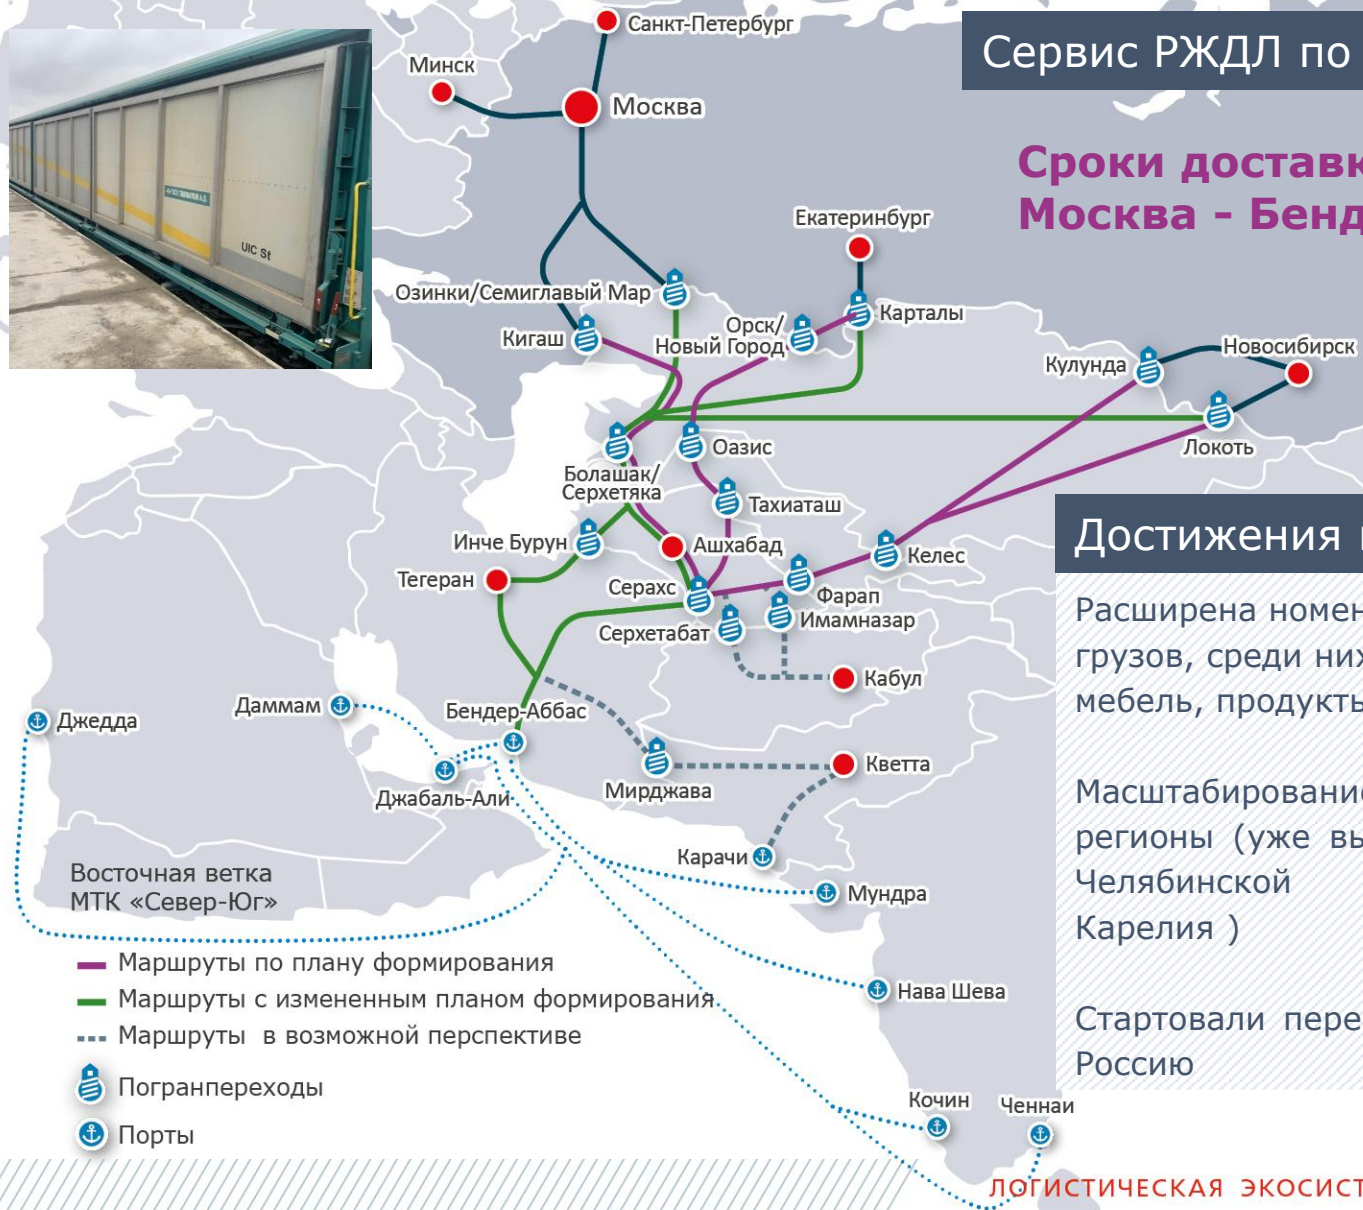

Это мультимодальный маршрут транспортировки грузов из России в порты Персидского залива с возможностью их дальнейшей отправки в порты Индии

Протяженность коридора в зависимости от маршрута

6 165 км - 7 992 км

Пакистан

Сегодня грузы следуют в сообщении с:

- Азербайджаном
- Казахстаном
- Туркменистаном
- Ираном
- Индией
- странами Персидского залива

В 2022 ГОДУ «РЖД ЛОГИСТИКА» ОСУЩЕСТВЛЯЛА ПЕРЕВОЗКИ ГРУЗОВ ПО МТК «СЕВЕР – ЮГ», ОБЪЕМ ПЕРЕВОЗОК ВЫРОС В **7,5 РАЗ**

- Большой географический охват потенциальной грузовой базы (не только центральные регионы России, но и Урал, Сибирь);
- Сформированный сервис (осуществляются регулярные отправки контейнерных поездов);
- Меньший срок перевозки в сравнении с западной веткой;
- Применение специальных тарифов.

Сервис РЖДЛ по МТК «Север-Юг»

Сроки доставки:
Москва - Бендер-Аббас

20
дней

Достижения в рамках сервиса

Расширена номенклатура перевозимых грузов, среди них: бумага, металлы, мебель, продукты питания

Масштабирование географии сервиса в регионы (уже выполняются перевозки из Челябинской области, Республики Карелия)