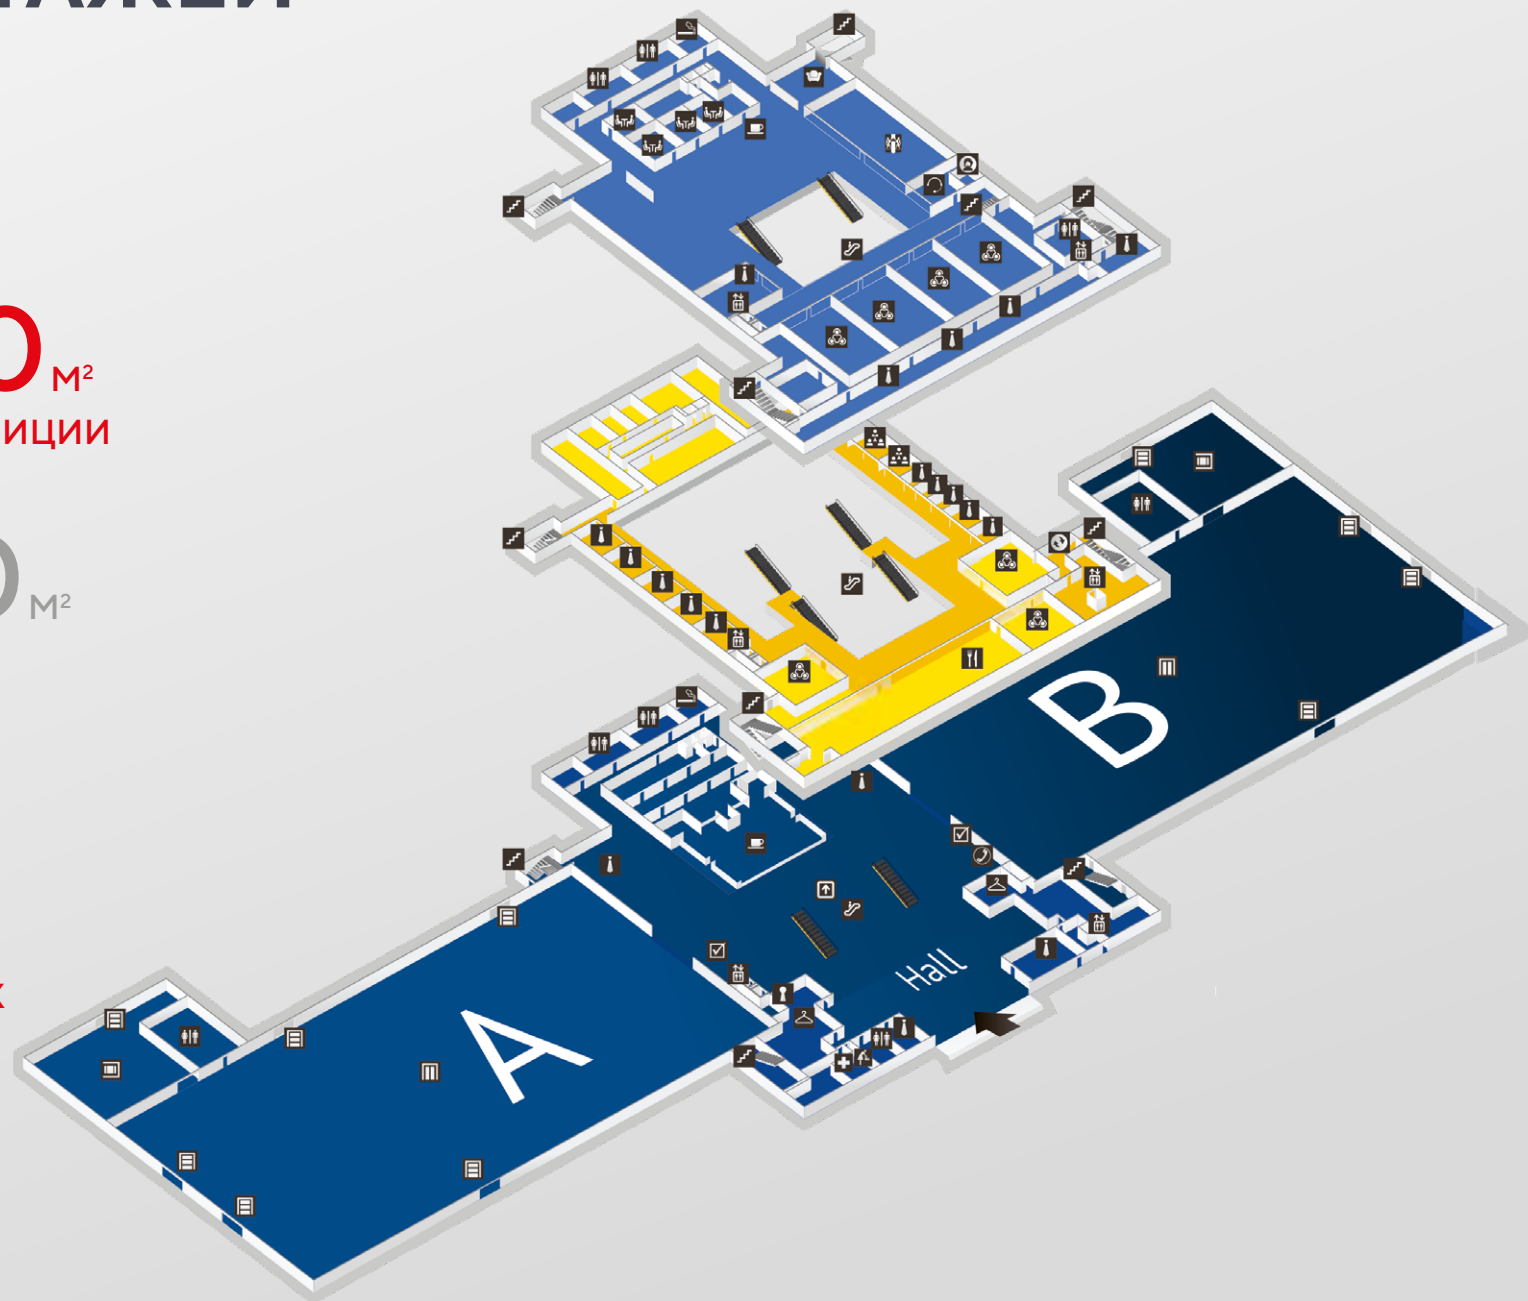

## В ЦЕНТРЕ ЕВРАЗИИ. В ЦЕНТРЕ СИБИРИ.

КРУПНЕЙШАЯ МЕЖДУНАРОДНАЯ ДЕЛОВАЯ  
ПЛОЩАДКА СИБИРИ И ДАЛЬНЕГО ВОСТОКА

**НОВОСИБИРСК  
ЭКСПО ЦЕНТР**

**29**

СТРАН-УЧАСТНИЦ  
ВЫСТАВОК

**58 500**

М<sup>2</sup> – ОБЩАЯ ПЛОЩАДЬ  
ОТКРЫТОЙ И ЗАКРЫТОЙ  
ЭКСПОЗИЦИИ

# ПЛАН ЭТАЖЕЙ МВК

**20 000** м<sup>2</sup>  
ОТКРЫТОЙ ЭКСПОЗИЦИИ

**38 500** м<sup>2</sup>  
ВЫСТАВОЧНОЙ  
ПЛОЩАДИ

**1 500**  
МЕСТ В СЕМИ  
КОНФЕРЕНЦ-ЗАЛАХ

**3 500**  
ПАРКОВОЧНЫХ  
МЕСТ