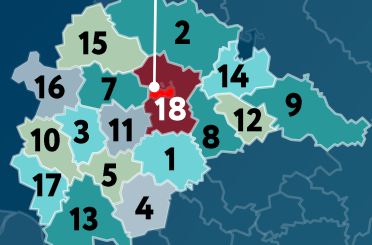

РЕЙТИНГ РЕГИОНОВ ПО ЭФФЕКТИВНОСТИ ВНЕДРЕНИЯ РЭС 2.0

Северо-Кавказский
федеральный округ

1. Чеченская Республика
2. Кабардино-Балкарская Республика
3. Карачаево-Черкесская Республика
4. Республика Дагестан
5. Республика Северная Осетия - Алания
6. Ставропольский край
7. Республика Ингушетия

РЕЙТИНГ РЕГИОНОВ ПО ЭФФЕКТИВНОСТИ ВНЕДРЕНИЯ РЭС 2.0

Сибирский
федеральный округ

1. Алтайский край
2. Новосибирская область
3. Иркутская область
4. Республика Алтай
5. Томская область
6. Омская область
7. Кемеровская область
8. Красноярский край
9. Республика Хакасия
10. Республика Тыва

РЕЙТИНГ РЕГИОНОВ ПО ЭФФЕКТИВНОСТИ ВНЕДРЕНИЯ РЭС 2.0

РЕЙТИНГ РЕГИОНОВ ПО ЭФФЕКТИВНОСТИ ВНЕДРЕНИЯ РЭС 2.0

6

Центральный федеральный округ

- | | | | |
|----|----------------------|-----|----------------------|
| 1. | Рязанская область | 10. | Курская область |
| 2. | Тверская область | 11. | Тульская область |
| 3. | Орловская область | 12. | Ивановская область |
| 4. | Тамбовская область | 13. | Воронежская область |
| 5. | Липецкая область | 14. | Ярославская область |
| 6. | Москва | 15. | Смоленская область |
| 7. | Калужская область | 16. | Брянская область |
| 8. | Владимирская область | 17. | Белгородская область |
| 9. | Костромская область | 18. | Московская область |

РЕЙТИНГ РЕГИОНОВ ПО ЭФФЕКТИВНОСТИ ВНЕДРЕНИЯ РЭС 2.0

Дальневосточный
федеральный округ

1. Приморский край
2. Республика Бурятия
3. Амурская область
4. Республика Саха (Якутия)
5. Хабаровский край
6. Сахалинская область
7. Забайкальский край
8. Камчатский край
9. Магаданская область
10. Еврейская автономная область
11. Чукотский автономный округ