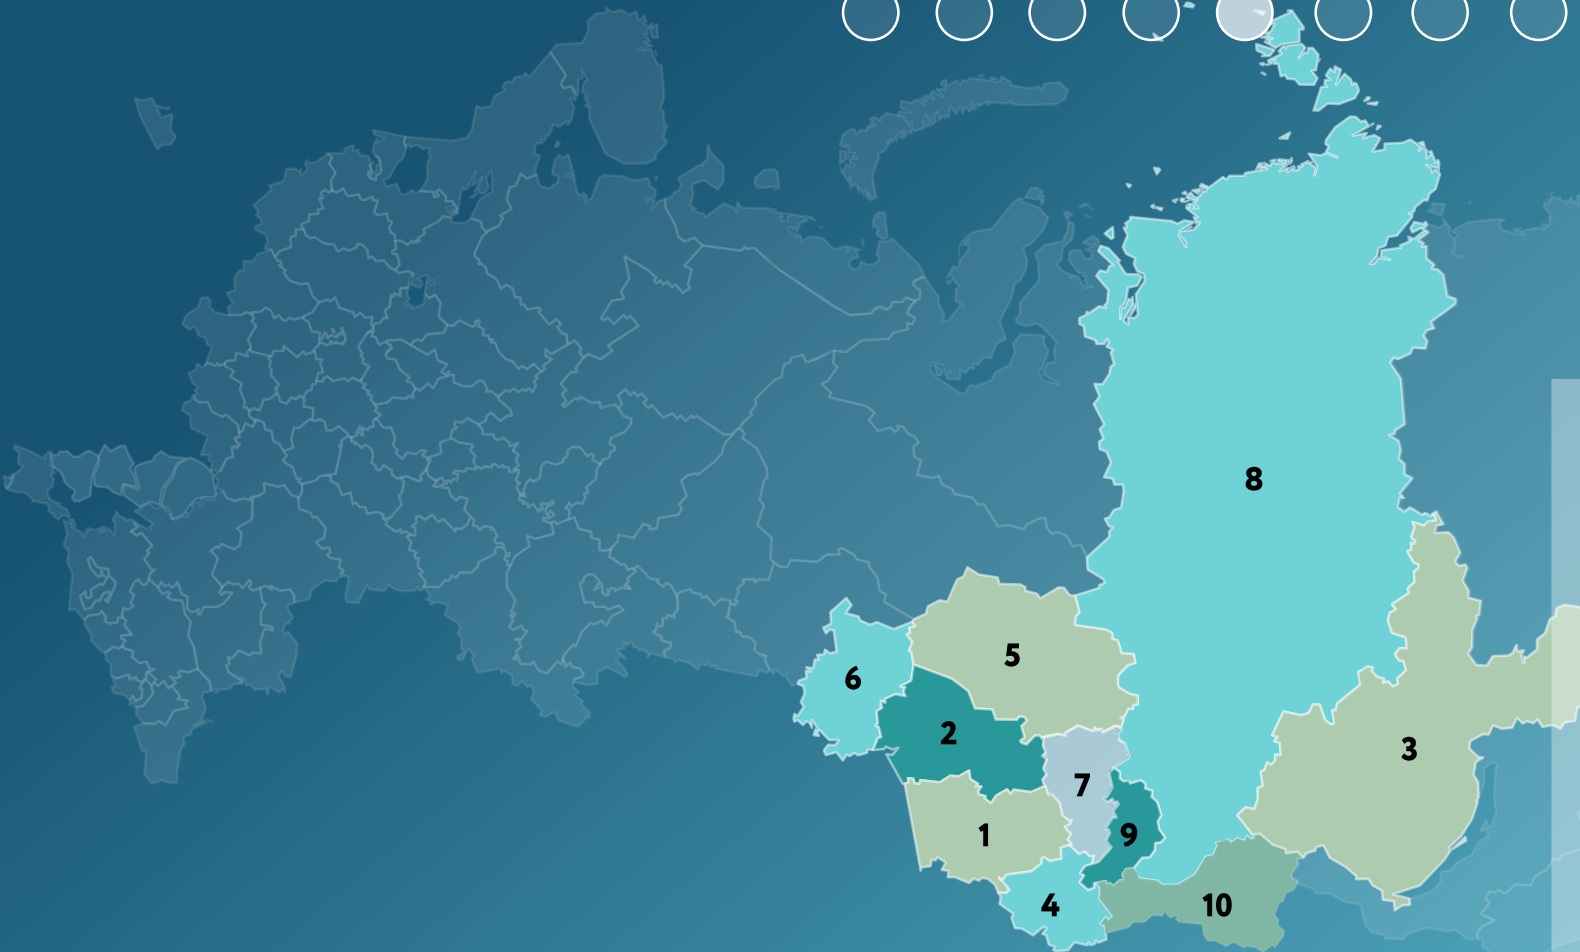

РЕЙТИНГ РЕГИОНОВ ПО ЭФФЕКТИВНОСТИ ВНЕДРЕНИЯ РЭС 2.0

Приволжский
федеральный округ

1. Республика Башкортостан
2. Пензенская область
3. Республика Мордовия
4. Ульяновская область
5. Саратовская область
6. Чувашская Республика
7. Самарская область
8. Пермский край
9. Удмуртская Республика
10. Оренбургская область
11. Республика Марий Эл
12. Нижегородская область
13. Республика Татарстан
14. Кировская область

РЕЙТИНГ РЕГИОНОВ ПО ЭФФЕКТИВНОСТИ ВНЕДРЕНИЯ РЭС 2.0

Северо-Кавказский
федеральный округ

1. Чеченская Республика
2. Кабардино-Балкарская Республика
3. Карачаево-Черкесская Республика
4. Республика Дагестан
5. Республика Северная Осетия - Алания
6. Ставропольский край
7. Республика Ингушетия

РЕЙТИНГ РЕГИОНОВ ПО ЭФФЕКТИВНОСТИ ВНЕДРЕНИЯ РЭС 2.0

Сибирский
федеральный округ

1. Алтайский край
2. Новосибирская область
3. Иркутская область
4. Республика Алтай
5. Томская область
6. Омская область
7. Кемеровская область
8. Красноярский край
9. Республика Хакасия
10. Республика Тыва

РЕЙТИНГ РЕГИОНОВ ПО ЭФФЕКТИВНОСТИ ВНЕДРЕНИЯ РЭС 2.0

Дальневосточный
федеральный округ

1. Приморский край
2. Республика Бурятия
3. Амурская область
4. Республика Саха (Якутия)
5. Хабаровский край
6. Сахалинская область
7. Забайкальский край
8. Камчатский край
9. Магаданская область
10. Еврейская автономная область
11. Чукотский автономный округ