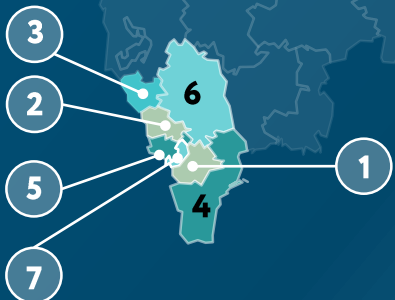

РЕЙТИНГ РЕГИОНОВ ПО ЭФФЕКТИВНОСТИ ВНЕДРЕНИЯ РЭС 2.0

Южный
федеральный округ

1. Севастополь
2. Ростовская область
3. Республика Адыгея
4. Волгоградская область
5. Краснодарский край
6. Астраханская область
7. Республика Крым
8. Республика Калмыкия

РЕЙТИНГ РЕГИОНОВ ПО ЭФФЕКТИВНОСТИ ВНЕДРЕНИЯ РЭС 2.0

Приволжский
федеральный округ

1. Республика Башкортостан
2. Пензенская область
3. Республика Мордовия
4. Ульяновская область
5. Саратовская область
6. Чувашская Республика
7. Самарская область
8. Пермский край
9. Удмуртская Республика
10. Оренбургская область
11. Республика Марий Эл
12. Нижегородская область
13. Республика Татарстан
14. Кировская область

РЕЙТИНГ РЕГИОНОВ ПО ЭФФЕКТИВНОСТИ ВНЕДРЕНИЯ РЭС 2.0

Северо-Кавказский
федеральный округ

1. Чеченская Республика
2. Кабардино-Балкарская Республика
3. Карачаево-Черкесская Республика
4. Республика Дагестан
5. Республика Северная Осетия - Алания
6. Ставропольский край
7. Республика Ингушетия

РЕЙТИНГ РЕГИОНОВ ПО ЭФФЕКТИВНОСТИ ВНЕДРЕНИЯ РЭС 2.0

Сибирский
федеральный округ

1. Алтайский край
2. Новосибирская область
3. Иркутская область
4. Республика Алтай
5. Томская область
6. Омская область
7. Кемеровская область
8. Красноярский край
9. Республика Хакасия
10. Республика Тыва